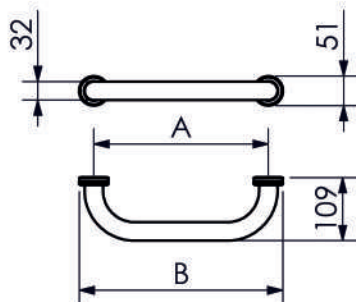

60CM 24" A=600  
80CM 31" A=800

# Snapsel

A linha **Snapsel** é uma exclusividade Metalworks, ela possui canoplas removíveis, dando a possibilidade de você transformar sua unidade PCD em hoteleira comum em poucos minutos.

BARRA APOIO LATERAL  
SNAPSELF  
**30cm** 49.SN03.IP

BARRA APOIO RETA  
SNAPSELF

**40cm** 37.SN02.IP

**60cm** 37.SN04.IP

**70cm** 37.SN05.IP

**80cm** 37.SN06.IP

40CM	16"	A=400	B=451
60CM	24"	A=600	B=651
70CM	28"	A=700	B=751
80CM	32"	A=800	B=851

KIT DUAS TAMPAS  
59.SN03.IP