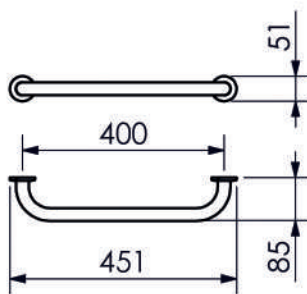

30CM	12"	A=300	B=377
40CM	16"	A=400	B=477
60CM	24"	A=600	B=677
70CM	28"	A=700	B=777
80CM	31"	A=800	B=877
90CM	35"	A=900	B=977

BARRA DE APOIO 90°

**70X70cm** 41.OS02.IP

**80x80cm** 41.OS03.IP

70CM	28"	A=700	B=793
80CM	31"	A=800	B=893

BARRA DE APOIO LAT.  
LAVABO  
**30cm** 49.OS03.IP

BANCO ARTICULADO  
**70cm** 51.OS02.IP

BANCO REMOVÍVEL  
**70cm** 51.OS05.IP

PUXADOR SIMPLES  
**40cm** 55.SO02.IP

ESQUERDA

DIREITA

BARRA APOIO LATERAL  
(DIREITA/ESQUERDA)

**D60cm** 43.OS01.IP

**E60cm** 43.OS03.IP

**D80cm** 43.OS02.IP

**E80cm** 43.OS04.IP

60CM 24" A=600  
80CM 31" A=800

BARRA APOIO ART.  
COM FRICÇÃO

**60cm** 47.OS03.IP

**80cm** 47.OS07.IP

60CM 24" A=600  
80CM 31" A=800