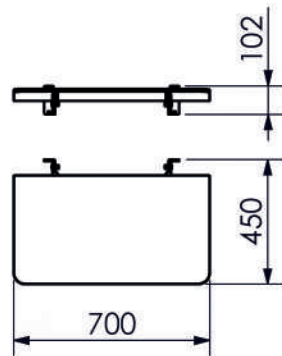

30CM	12"	A=300	B=377
40CM	16"	A=400	B=477
60CM	24"	A=600	B=677
70CM	28"	A=700	B=777
80CM	31"	A=800	B=877
90CM	35"	A=900	B=977

BARRA DE APOIO 90°

**70X70cm** 41.OS02.IP

**80x80cm** 41.OS03.IP

70CM	28"	A=700	B=793
80CM	31"	A=800	B=893

BARRA DE APOIO LAT.  
LAVABO  
**30cm** 49.OS03.IP

BANCO ARTICULADO  
**70cm** 51.OS02.IP

BANCO REMOVÍVEL  
**70cm** 51.OS05.IP

PUXADOR SIMPLES  
**40cm** 55.SO02.IP

ESQUERDA

DIREITA

BARRA APOIO LATERAL  
(DIREITA/ESQUERDA)

**D60cm** 43.OS01.IP

**E60cm** 43.OS03.IP

**D80cm** 43.OS02.IP

**E80cm** 43.OS04.IP

60CM 24" A=600  
80CM 31" A=800

BARRA APOIO ART.  
COM FRICÇÃO

**60cm** 47.OS03.IP

**80cm** 47.OS07.IP

60CM 24" A=600  
80CM 31" A=800