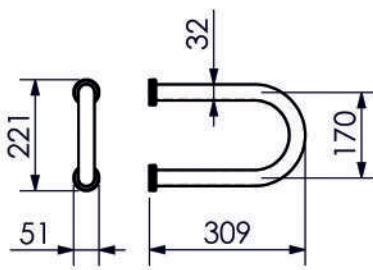

Snapsel

A linha **Snapsel** é uma exclusividade Metalworks, ela possui canoplas removíveis, dando a possibilidade de você transformar sua unidade PCD em hoteleira comum em poucos minutos.