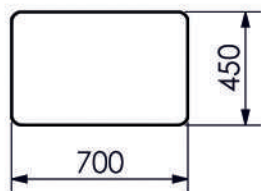

30CM	12"	A=300	B=377
40CM	16"	A=400	B=477
60CM	24"	A=600	B=677
70CM	28"	A=700	B=777
80CM	31"	A=800	B=877
90CM	35"	A=900	B=977

BARRA DE APOIO 90°

**70X70cm** 41.OS02.IP

**80x80cm** 41.OS03.IP

70CM	28"	A=700	B=793
80CM	31"	A=800	B=893

BARRA DE APOIO LAT.  
LAVABO  
**30cm** 49.OS03.IP

BANCO ARTICULADO  
**70cm** 51.OS02.IP

BANCO REMOVÍVEL  
**70cm** 51.OS05.IP

PUXADOR SIMPLES  
**40cm** 55.SO02.IP

ESQUERDA

DIREITA

BARRA APOIO LATERAL  
(DIREITA/ESQUERDA)

**D60cm** 43.OS01.IP

**E60cm** 43.OS03.IP

**D80cm** 43.OS02.IP

**E80cm** 43.OS04.IP

60CM 24" A=600  
80CM 31" A=800

BARRA APOIO ART.  
COM FRICÇÃO

**60cm** 47.OS03.IP

**80cm** 47.OS07.IP

60CM 24" A=600  
80CM 31" A=800