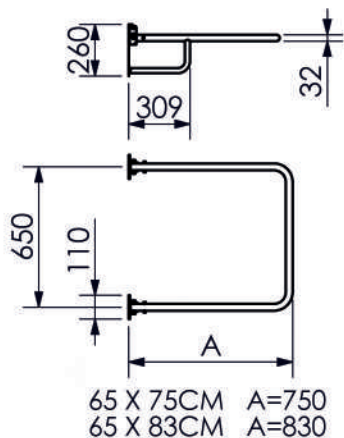

ABRAÇO SEGURO  
**65X75cm** 47.OS09.IP  
**65X83cm** 47.OS11.IP

BARRA DE APOIO RETA

**30cm** 37.OS01.IP

**40cm** 37.OS02.IP

**60cm** 37.OS04.IP

**70cm** 37.OS05.IP

**80cm** 37.OS06.IP

**90cm** 37.OS07.IP

30CM	12"	A=300	B=377
40CM	16"	A=400	B=477
60CM	24"	A=600	B=677
70CM	28"	A=700	B=777
80CM	31"	A=800	B=877
90CM	35"	A=900	B=977

BARRA DE APOIO 90°

**70X70cm** 41.OS02.IP

**80x80cm** 41.OS03.IP

70CM	28"	A=700	B=793
80CM	31"	A=800	B=893

60CM 24" A=600  
80CM 31" A=800