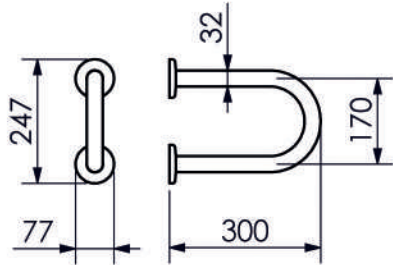

30CM	12"	A=300	B=377
40CM	16"	A=400	B=477
60CM	24"	A=600	B=677
70CM	28"	A=700	B=777
80CM	31"	A=800	B=877
90CM	35"	A=900	B=977

BARRA DE APOIO 90°

**70X70cm** 41.OS02.IP

**80x80cm** 41.OS03.IP

70CM	28"	A=700	B=793
80CM	31"	A=800	B=893

BARRA DE APOIO LAT.  
LAVABO  
**30cm** 49.OS03.IP

BANCO ARTICULADO  
**70cm** 51.OS02.IP

BANCO REMOVÍVEL  
**70cm** 51.OS05.IP

PUXADOR SIMPLES  
**40cm** 55.SO02.IP

ESQUERDA

DIREITA

BARRA APOIO LATERAL  
(DIREITA/ESQUERDA)

**D60cm** 43.OS01.IP

**E60cm** 43.OS03.IP

**D80cm** 43.OS02.IP

**E80cm** 43.OS04.IP

60CM 24" A=600  
80CM 31" A=800

BARRA APOIO ART.  
COM FRICÇÃO

**60cm** 47.OS03.IP

**80cm** 47.OS07.IP

60CM 24" A=600  
80CM 31" A=800